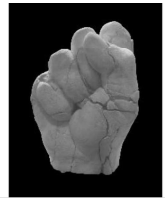

AUTOPORTRAIT POING DIVITION III, 2013
di **BEZZINA**

bozzetto, tuttotondo in gesso, cm. 57x41x41

**CONCORDIA, 2020**
di **VANGI Giuliano**

bozzetto, tuttotondo in resina, cm. 145x75x87

**DONNA CON UN OMBRELLO, 1977**
di **BOTERO Fernando**

bozzetto, tuttotondo in resina, cm. 240x94x87

**IL PENSATORE, 1980**
di **TAGLIOLINI Alessandro**

bozzetto, tuttotondo in gesso, cm. 81x22x17

**IPOTESI VEGETALE, 1986**
di **GILARDI Rosalda**

bozzetto, tuttotondo in bronzo, cm. 25x23x20