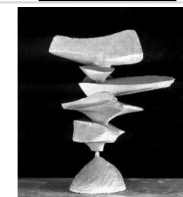

PIAZZA, 1981di **KARAVAN Dani**

bozzetto, altorilievo in alluminio, cm. 32x87x5

**PUGILE SEDUTO, 1956**di **MESSINA Francesco**

bozzetto, tuttotondo in bronzo, cm. 34x22x23

**RATTO D'EUROPA, 1971**di **LIPCHITZ Jacques**

bozzetto, tuttotondo in gesso laccato, 26,5x15x20cm

**SCHERZANDO, 1974**di **PENALBA Alicia**

bozzetto, tuttotondo in gesso, cm. 74x55x55

**SENZA TITOLO di nivola, 1981**di **NIVOLA Costantino**

bozzetto, tuttotondo in cemento, cm. 56x52x25