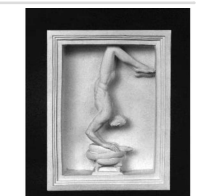

Elemento del MONUMENTO ALLA DICHIARAZIONE DEI DIRITTI DELL'UOMO E DEL CITTADINO, 1983

bozzetto, tuttotondo in gesso, cm. 40x30x11