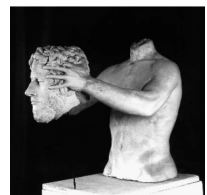

PAUSA, 1977

di **SCHIOWITZ Henry**

bozzetto, tuttotondo in gesso e legno, cm. 60x50x65